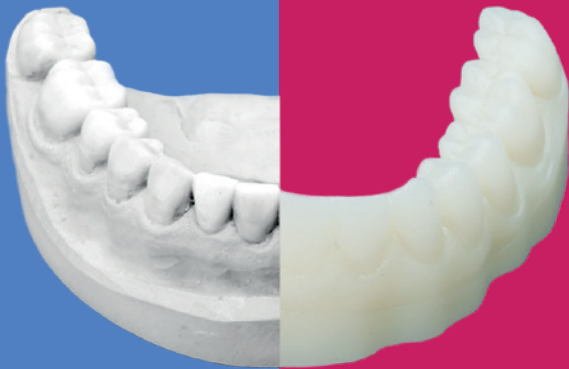

# DIGITAL DIAGNOSTIC WAX-UP

- Visueel
- Makkelijke communicatie
- Prijstechnisch interessant

# DIGITAL DIAGNOSTIC WAX-UP

De hedendaagse patiënt wordt steeds mondiger en veeleisender. Een goede planning en visuele weergave van het eindresultaat zoals digital smile design (DSD), zal u zeker helpen de noodzaak en het resultaat van de behandeling goed uit te leggen.

De algemeen bekende “diagnostische wax-up” welke manueel op het model gerealiseerd wordt is een andere, iets beperktere, mogelijkheid om het eindresultaat weer te geven.

Deze “diagnostische wax-up” biedt Elysee Dental nu ook digitaal aan. Op deze manier kan er over het ontwerp eerst digitaal gecommuniceerd worden tussen de tandarts en het laboratorium via een 3DPDF. Na goedkeuring wordt er vervolgens een model op basis van de wax-up 3D geprint.