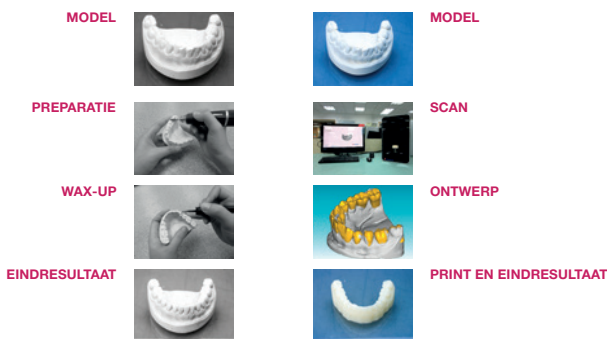

# DIGITAL DIAGNOSTIC WAX-UP

- Visueel
- Makkelijke communicatie
- Prijstechnisch interessant

# DIGITAL DIAGNOSTIC WAX-UP

De hedendaagse patiënt wordt steeds mondiger en veeleisender. Een goede planning en visuele weergave van het eindresultaat zoals digital smile design (DSD), zal u zeker helpen de noodzaak en het resultaat van de behandeling goed uit te leggen.

De algemeen bekende “diagnostische wax-up” welke manueel op het model gerealiseerd wordt is een andere, iets beperktere, mogelijkheid om het eindresultaat weer te geven.

Deze “diagnostische wax-up” biedt Elysee Dental nu ook digitaal aan. Op deze manier kan er over het ontwerp eerst digitaal gecommuniceerd worden tussen de tandarts en het laboratorium via een 3DPDF. Na goedkeuring wordt er vervolgens een model op basis van de wax-up 3D geprint.

Uw lab heeft op deze manier altijd toegang tot de datagegevens en het probleem van het afbreken van was van het model is ook verleden tijd.

**Wilt u meer informatie over de Digital Diagnostic Wax-up** neem dan contact op met uw accountmanager of met één van onze technici.