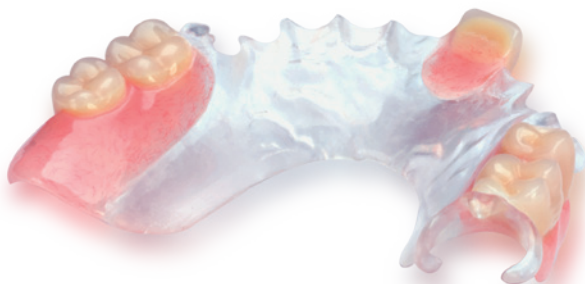

PRODUCT
SPOTLIGHT

RESURE

Kunsthars frameprothese

- Monomeervrij
- Esthetisch
- Praktisch onbreekbaar

RESURE

Eigenschappen, voordelen en indicaties

ReSure is een volledig kunsthars alternatief voor patiënten die moeite hebben met de acceptatie van een metalen frameprothese of die een allergie hebben voor chroomkobalt of PMMA-kunsthars.

- ✓ De kunsthars is monomeervrij en daardoor laag allergen.
- ✓ ReSure is het ideale materiaal voor patiënten met Burning Mouth Syndrome.
- ✓ ReSure partiële prothesen hebben geen meerprijs ten opzichte van metalen frameprothesen.